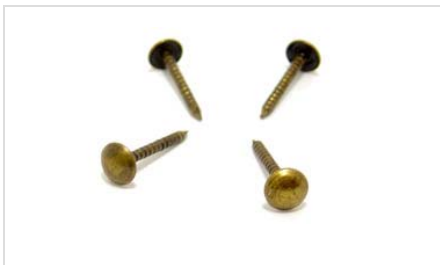

Tachas

REFERÊNCIA: 50x18
DESCRIÇÃO: Tacha Cabeça Lisa Ref: 50x18
MATERIAL: Ferro
DIMENSÕES: 5mm (cabeça) 5mm (altura)

REFERÊNCIA: 60x18
DESCRIÇÃO: Tacha Cabeça Lisa Ref: 60x18
MATERIAL: Ferro
DIMENSÕES: 6mm (cabeça) 6mm (altura)

REFERÊNCIA: 70x18
DESCRIÇÃO: Tacha Cabeça Lisa Ref: 70x18
MATERIAL: Ferro
DIMENSÕES: 7mm (cabeça) 7mm (altura)

REFERÊNCIA: 80x18
DESCRIÇÃO: Tacha Cabeça Lisa Ref: 80x18
MATERIAL: Ferro
DIMENSÕES: 8mm (cabeça) 8mm (altura)

REFERÊNCIA: 90x18
DESCRIÇÃO: Tacha Cabeça Lisa Ref: 90x18
MATERIAL: Ferro
DIMENSÕES: 9mm (cabeça) 9mm (altura)

REFERÊNCIA: Couro
DESCRIÇÃO: Tacha Cabeça Couro
MATERIAL: Ferro
DIMENSÕES: 10mm (cabeça) 10mm (altura)

REFERÊNCIA: Tartaruga
DESCRIÇÃO: Tacha Cabeça Tartaruga
MATERIAL: Ferro
DIMENSÕES: 10mm (cabeça) 10mm (altura)