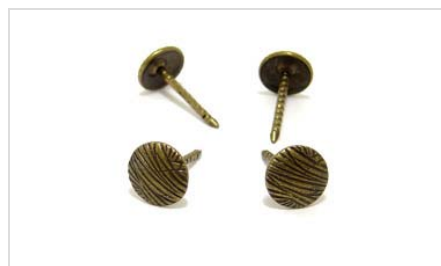

Tachas

REFERÊNCIA: 50x18
DESCRIÇÃO: Tacha Cabeça Lisa Ref: 50x18
MATERIAL: Ferro
DIMENSÕES: 5mm (cabeça) 5mm (altura)

REFERÊNCIA: 60x18
DESCRIÇÃO: Tacha Cabeça Lisa Ref: 60x18
MATERIAL: Ferro
DIMENSÕES: 6mm (cabeça) 6mm (altura)

REFERÊNCIA: 70x18
DESCRIÇÃO: Tacha Cabeça Lisa Ref: 70x18
MATERIAL: Ferro
DIMENSÕES: 7mm (cabeça) 7mm (altura)

REFERÊNCIA: 80x18
DESCRIÇÃO: Tacha Cabeça Lisa Ref: 80x18
MATERIAL: Ferro
DIMENSÕES: 8mm (cabeça) 8mm (altura)

REFERÊNCIA: 90x18
DESCRIÇÃO: Tacha Cabeça Lisa Ref: 90x18
MATERIAL: Ferro
DIMENSÕES: 9mm (cabeça) 9mm (altura)

REFERÊNCIA: Couro
DESCRIÇÃO: Tacha Cabeça Couro
MATERIAL: Ferro
DIMENSÕES: 10mm (cabeça) 10mm (altura)

REFERÊNCIA: Tartaruga
DESCRIÇÃO: Tacha Cabeça Tartaruga
MATERIAL: Ferro
DIMENSÕES: 10mm (cabeça) 10mm (altura)