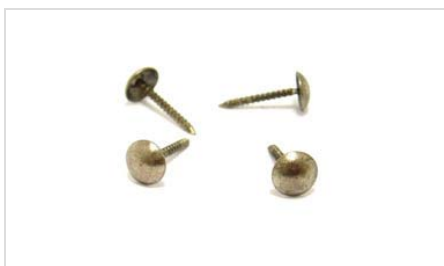

Tachas

REFERÊNCIA: 50x18
DESCRIÇÃO: Tacha Cabeça Lisa Ref: 50x18
MATERIAL: Ferro
DIMENSÕES: 5mm (cabeça) 5mm (altura)

REFERÊNCIA: 60x18
DESCRIÇÃO: Tacha Cabeça Lisa Ref: 60x18
MATERIAL: Ferro
DIMENSÕES: 6mm (cabeça) 6mm (altura)

REFERÊNCIA: 70x18
DESCRIÇÃO: Tacha Cabeça Lisa Ref: 70x18
MATERIAL: Ferro
DIMENSÕES: 7mm (cabeça) 7mm (altura)

REFERÊNCIA: 80x18
DESCRIÇÃO: Tacha Cabeça Lisa Ref: 80x18
MATERIAL: Ferro
DIMENSÕES: 8mm (cabeça) 8mm (altura)

REFERÊNCIA: 90x18
DESCRIÇÃO: Tacha Cabeça Lisa Ref: 90x18
MATERIAL: Ferro
DIMENSÕES: 9mm (cabeça) 9mm (altura)

REFERÊNCIA: Couro
DESCRIÇÃO: Tacha Cabeça Couro
MATERIAL: Ferro
DIMENSÕES: 10mm (cabeça) 10mm (altura)

REFERÊNCIA: Tartaruga
DESCRIÇÃO: Tacha Cabeça Tartaruga
MATERIAL: Ferro
DIMENSÕES: 10mm (cabeça) 10mm (altura)