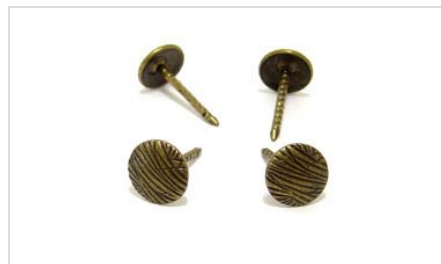

### Tachas

**REFERÊNCIA:** 50x18  
**DESCRIÇÃO:** Tacha Cabeça Lisa Ref: 50x18  
**MATERIAL:** Ferro  
**DIMENSÕES:** 5mm (cabeça) 5mm (altura)

**REFERÊNCIA:** 60x18  
**DESCRIÇÃO:** Tacha Cabeça Lisa Ref: 60x18  
**MATERIAL:** Ferro  
**DIMENSÕES:** 6mm (cabeça) 6mm (altura)

**REFERÊNCIA:** 70x18  
**DESCRIÇÃO:** Tacha Cabeça Lisa Ref: 70x18  
**MATERIAL:** Ferro  
**DIMENSÕES:** 7mm (cabeça) 7mm (altura)

**REFERÊNCIA:** 80x18  
**DESCRIÇÃO:** Tacha Cabeça Lisa Ref: 80x18  
**MATERIAL:** Ferro  
**DIMENSÕES:** 8mm (cabeça) 8mm (altura)

**REFERÊNCIA:** 90x18  
**DESCRIÇÃO:** Tacha Cabeça Lisa Ref: 90x18  
**MATERIAL:** Ferro  
**DIMENSÕES:** 9mm (cabeça) 9mm (altura)

**REFERÊNCIA:** Couro  
**DESCRIÇÃO:** Tacha Cabeça Couro  
**MATERIAL:** Ferro  
**DIMENSÕES:** 10mm (cabeça) 10mm (altura)

**REFERÊNCIA:** Tartaruga  
**DESCRIÇÃO:** Tacha Cabeça Tartaruga  
**MATERIAL:** Ferro  
**DIMENSÕES:** 10mm (cabeça) 10mm (altura)